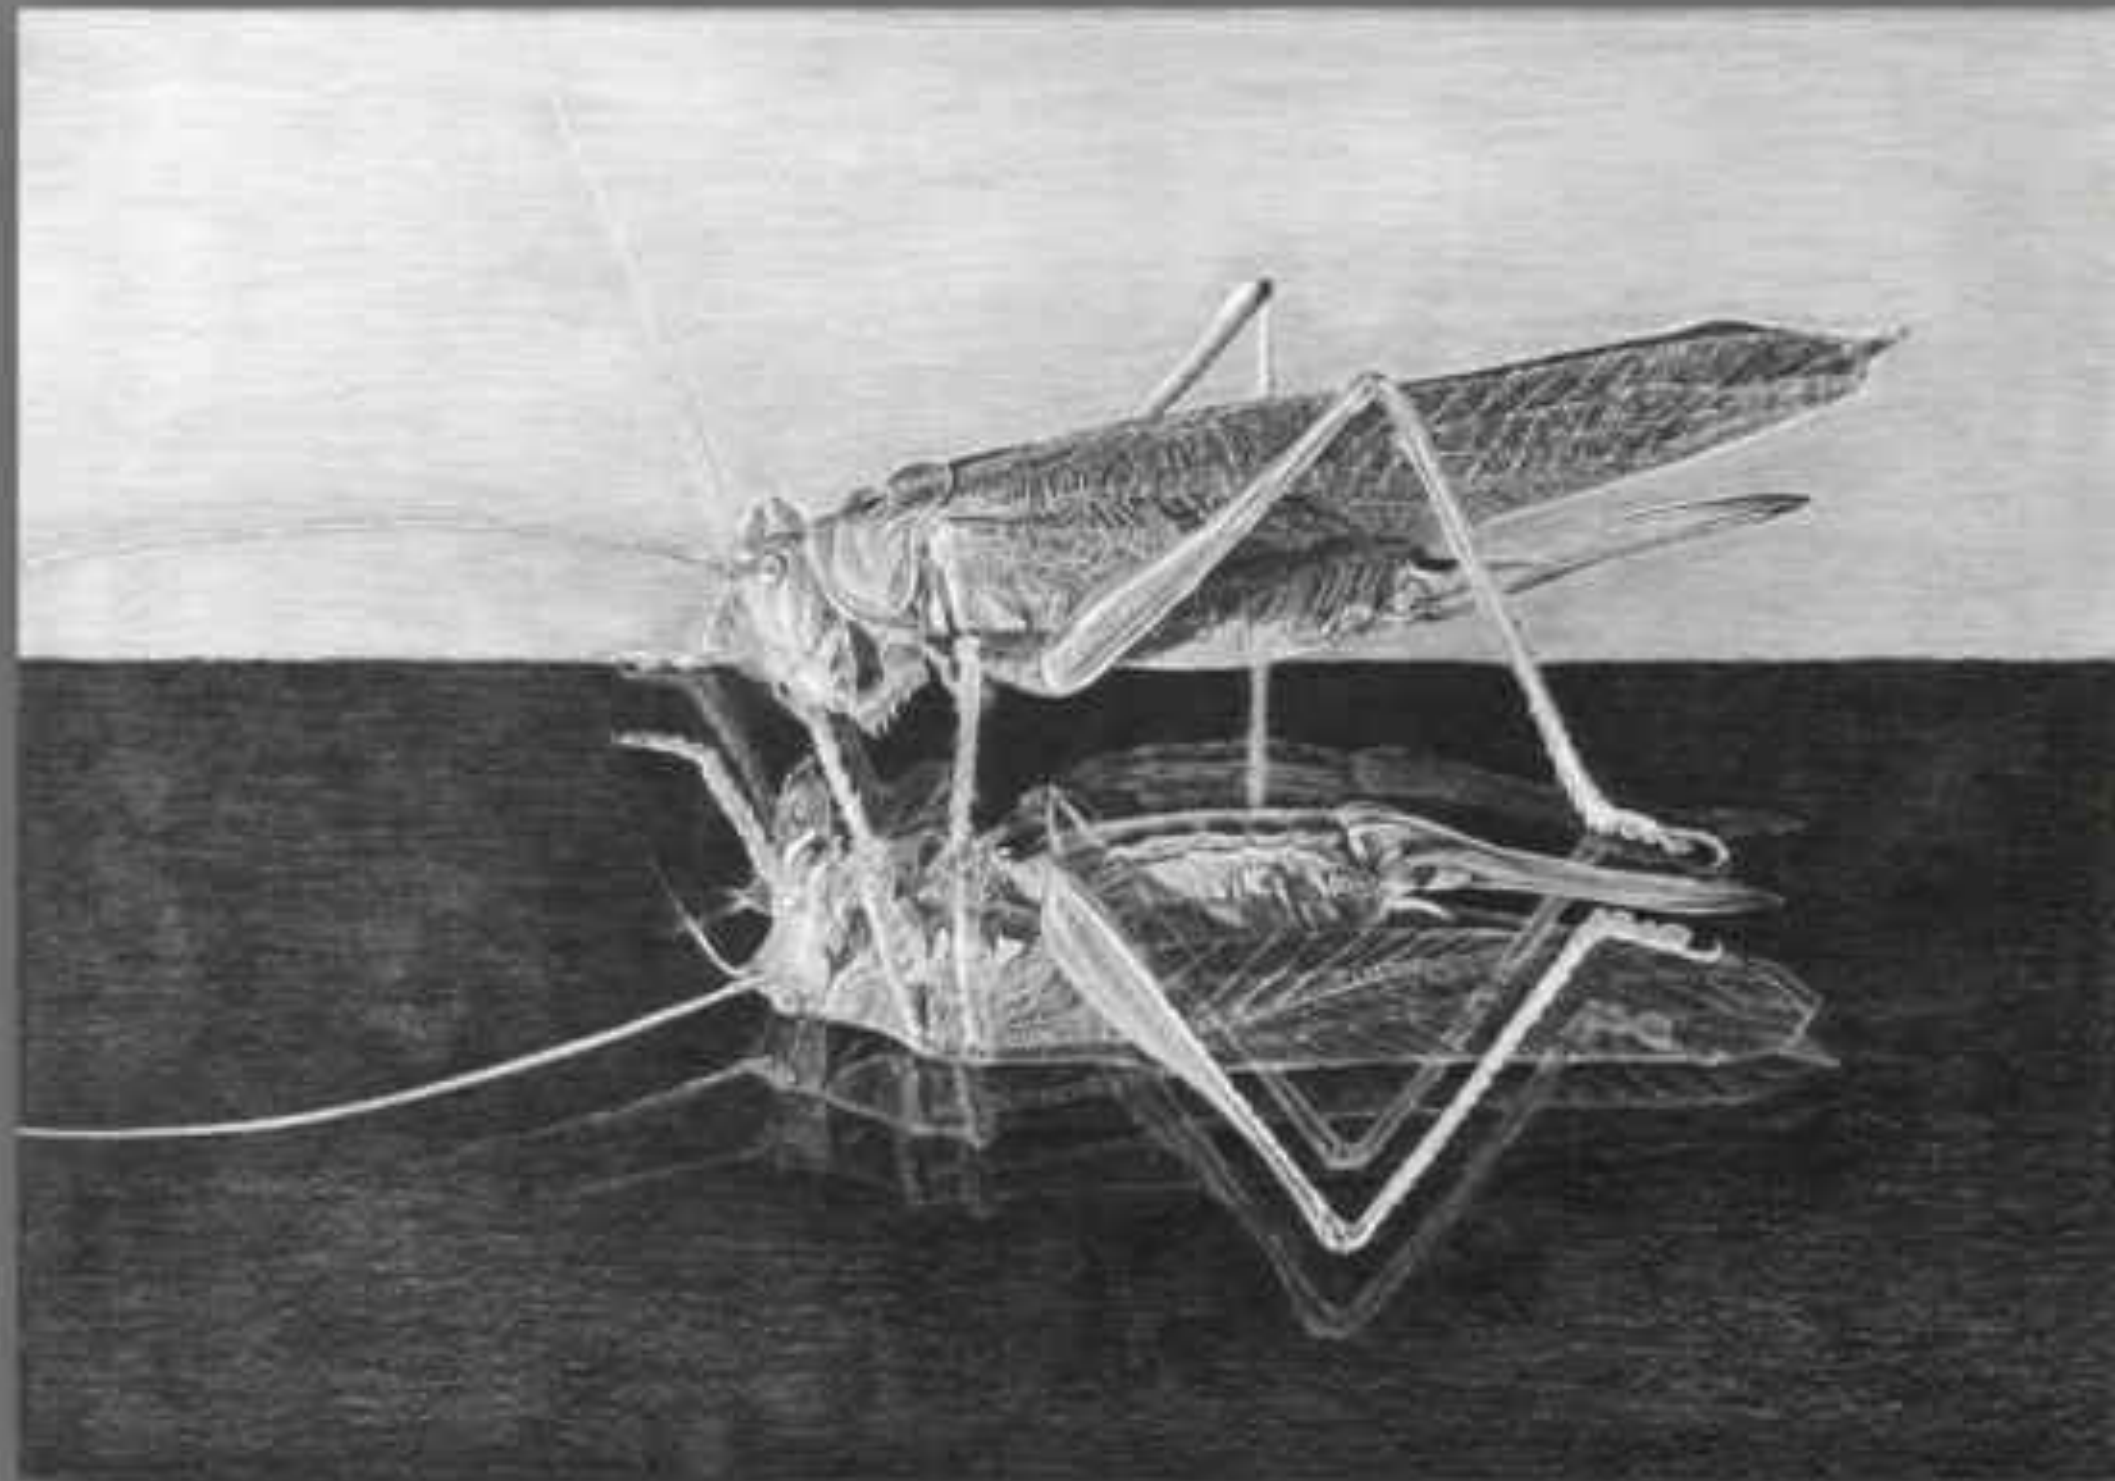

„Weisskopfseeadler“, Bleistift, 55x73 cm

„Pause“, Bleistift, 20x30 cm

„Seeadler“, Bleistift, 55x73 cm

„Symbiose“, Bleistift, 43x68 cm

„Erkenne dich selbst“, Bleistift, 60x80 cm

„Gerichtslaube II“, Bleistift, 40x68 cm